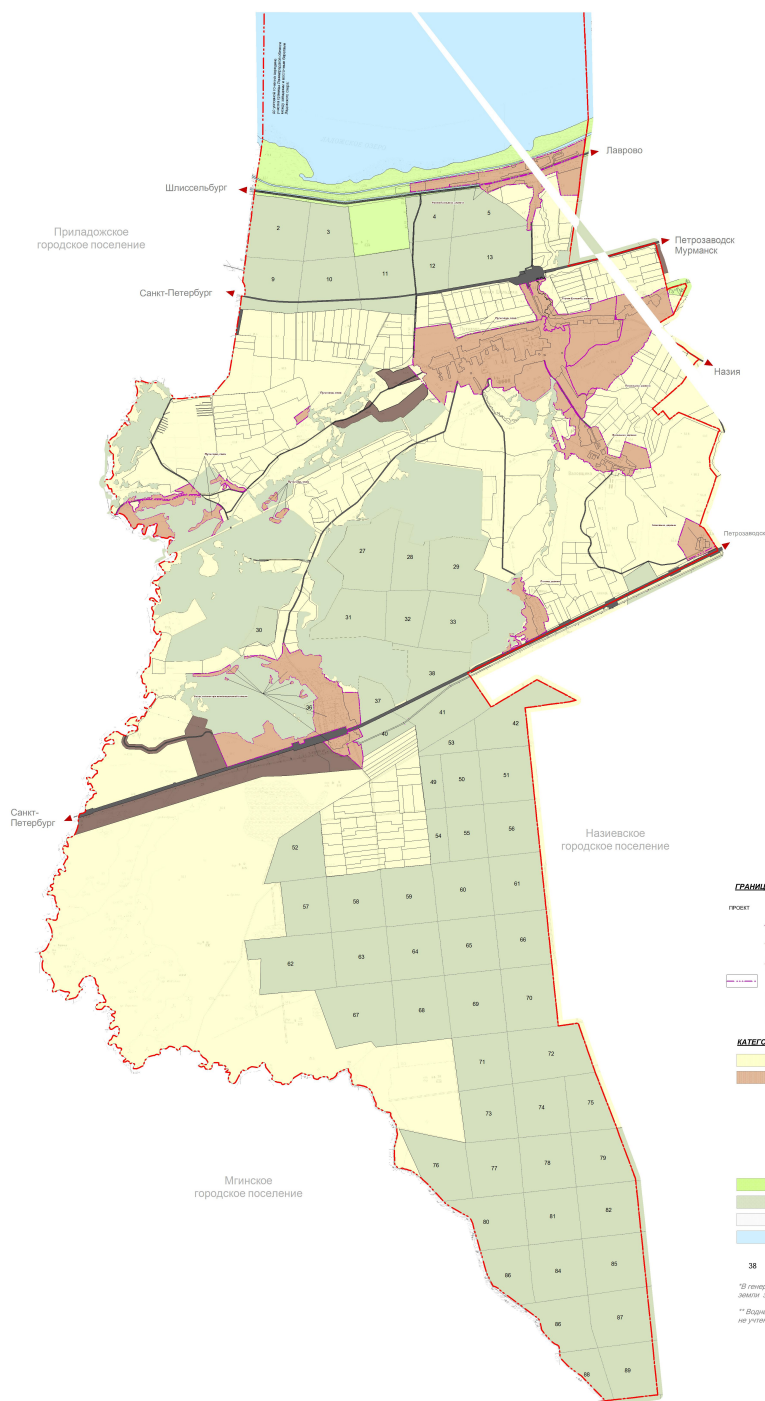

ГЕНЕРАЛЬНЫЙ ПЛАН
ПУТИЛОВСКОГО СЕЛЬСКОГО ПОСЕЛЕНИЯ

СХЕМА ПЛАНИРУЕМЫХ ГРАНИЦ ЗЕМЕЛЬ РАЗЛИЧНЫХ КАТЕГОРИЙ.

Масштаб 1 : 25 000